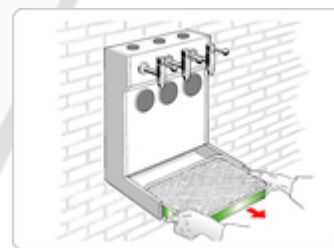

Der Zapfprofi wird anschlussfertig geliefert und wir garantieren einfachste Selbstmontage ...

KEINE BETRIEBSSTÖRUNGEN WIE BEI MONTAGE DURCH FREMDFIRMEN !

... sowie eine rasche Inbetriebnahme.

Der Zapfprofi ist für bis zu 3 Sorten erweiterbar, ist außerdem für eichpflichtigen Betrieb geeignet und gebindeunabhängig.

Zubehör:

- Geeichte Messkannen
- Füllstandsanzeige für Fässer
- Sortenerweiterung (Öl, Frostschutz)

Montage

Anwendungsbeispiel

entnehmbare
Tropftasse